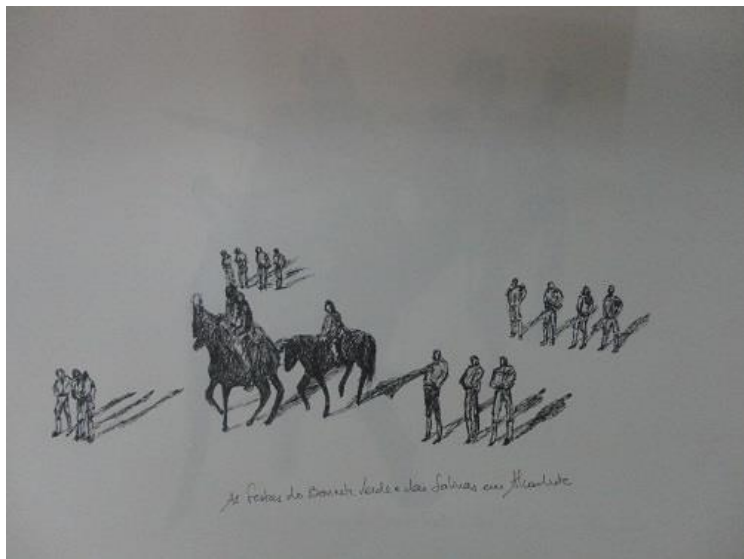

Identificação: Festas do Barrete Verde e das Salinas de Alcochete

Autoria: Maria Paula

Número de inventário: F9-CMA25

Categoria: Grafite sobre papel

Localização:

Reserva de pintura do Museu Municipal de Alcochete