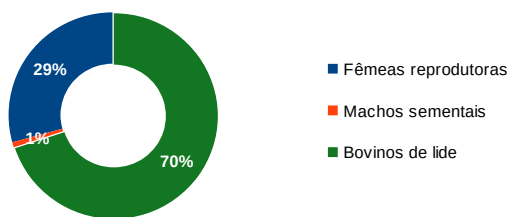

Antiguidade: 06-04-2014 Salvaterra de Magos

ENCASTES E EFETIVO EM 2019

Encaste atual: Murube – Urquijo

Efetivo total: 123

Nº de machos sementais: 1

Nº de fêmeas reprodutoras: 36

Nº de bovinos de lide: 86

Distribuição do número de bovinos por tipo (%)

TEMPORADA TAURINA 2018

Total de reses lidadas: 6
Em Portugal: 6 *No estrangeiro:* 0

Distribuição do número de reses lidadas por país (%)

Número de praças em Portugal com reses lidadas: 1

Lista de praças com reses lidadas em Portugal: