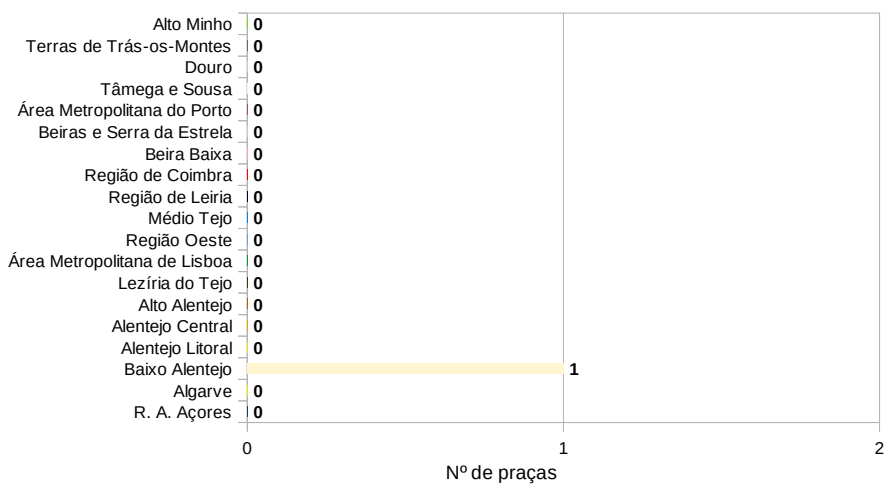

Na temporada tauromáquica de 2018 foram lidadas meia dúzia das suas reses, num único recinto, a praça de toiros de Moura no Baixo Alentejo.

DIVISA Amarela e Verde

Ferro (e divisa):

LOCALIZAÇÃO

Exploração solar do efetivo: Monte Cunha

Antiguidade: 06-04-2014 Salvaterra de Magos

ENCASTES E EFETIVO EM 2019

Encaste atual: Murube – Urquijo

Efetivo total: 123

Nº de machos sementais: 1

Nº de fêmeas reprodutoras: 36

Nº de bovinos de lide: 86

Distribuição do número de bovinos por tipo (%)

TEMPORADA TAURINA 2018

Total de reses lidadas: 6
Em Portugal: 6 *No estrangeiro:* 0

Distribuição do número de reses lidadas por país (%)

Número de praças em Portugal com reses lidadas: 1

Lista de praças com reses lidadas em Portugal:

Moura

Distribuição do nº de praças onde foram lidados toiros em 2018, por NUTS III

Número de praças no estrangeiro com reses lidadas: 0

Em Espanha:

Em França:

Lista de praças com reses lidadas em Espanha:

Lista de praças com reses lidadas em França