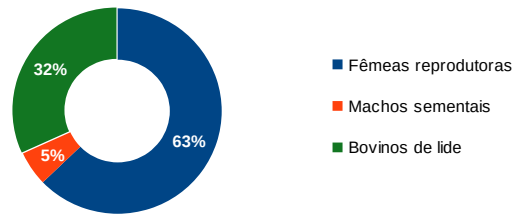

Distribuição do número de bovinos por tipo (%)

TEMPORADA TAURINA 2018

Total de reses lidadas: 0
Em Portugal: 0   *No estrangeiro:* 0

Número de praças em Portugal com reses lidadas: 0

Lista de praças com reses lidadas em Portugal:

Número de praças no estrangeiro com reses lidadas: 0
Em Espanha: *Em França:*

Lista de praças com reses lidadas em Espanha:

Lista de praças com reses lidadas em França

OBSERVAÇÕES

OUTRAS INFORMAÇÕES

Website:

Facebook:

Youtube: