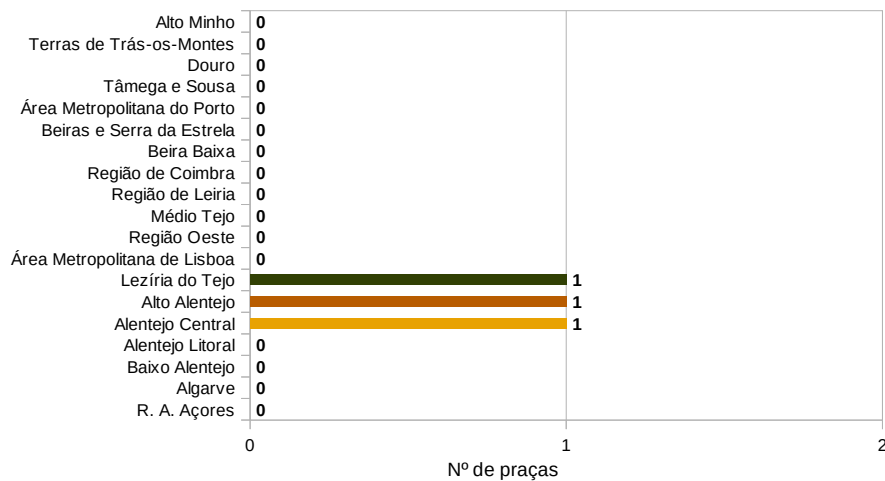

Na temporada tauromáquica de 2018 foram lidadas oito das suas reses, distribuídas por três praças de três regiões (Alentejo Central, Alto Alentejo e Lezíria do Tejo).

DIVISA Branca e Negra

Ferro (e divisa):

REGISTO HISTÓRICO

Ano da fundação:	1926	
Antiguidade:	05-10-1930	Lisboa

ENCASTES E EFETIVO EM 2019

Encaste atual:	Murube – Urquijo		
Efetivo total:	338	Nº de fêmeas reprodutoras:	124
Nº de machos sementais:	4	Nº de bovinos de lide:	210

Distribuição do número de bovinos por tipo (%)

TEMPORADA TAURINA 2018

Total de reses lidadas: 8

Em Portugal: 8

No estrangeiro: 0

Distribuição do número de reses lidadas por país (%)

Número de praças em Portugal com reses lidadas:

3

Lista de praças com reses lidadas em Portugal:

Coruche, Évora, Vila Boim

Distribuição do nº de praças onde foram lidados toiros em 2018, por NUTS III

Número de praças no estrangeiro com reses lidadas:

0

Em Espanha: