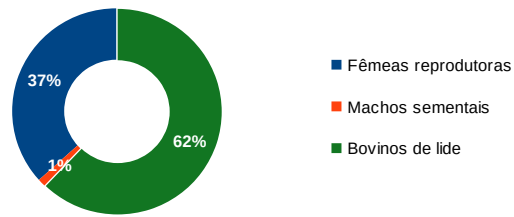

Distribuição do número de bovinos por tipo (%)

TEMPORADA TAURINA 2018

Total de reses lidadas: 8

Em Portugal: 8

No estrangeiro: 0