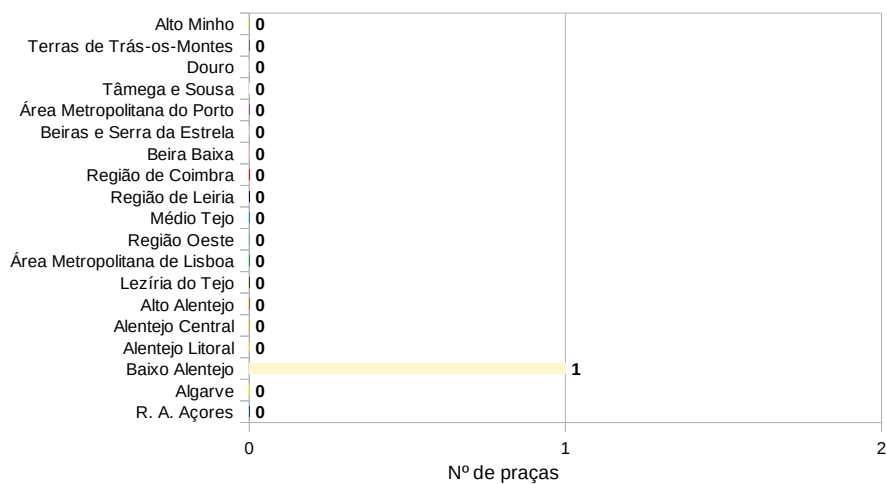

## ENCASTES E EFETIVO EM 2019

**Encaste atual:** Ibarra – Parladé (vários ramos)

**Efetivo total:** 139

**Nº de fêmeas reprodutoras:** 41

**Nº de machos sementais:** 3

**Nº de bovinos de lide:** 95

Distribuição do número de bovinos por tipo (%)

## TEMPORADA TAURINA 2018

**Total de reses lidadas:** 1  
*Em Portugal:* 1 *No estrangeiro:* 0

Distribuição do número de reses lidadas por país (%)

**Número de praças em Portugal com reses lidadas:** 1

### Lista de praças com reses lidadas em Portugal:

Serpa

Distribuição do nº de praças onde foram lidados toiros em 2018, por NUTS III

**Número de praças no estrangeiro com reses lidadas:** 0

*Em Espanha:*