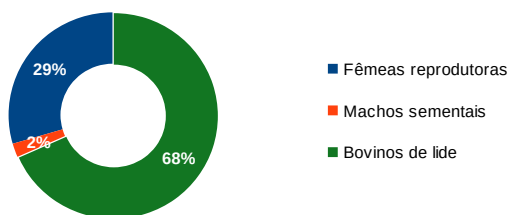

## ENCASTES E EFETIVO EM 2019

**Encaste atual:** Ibarra – Parladé (vários ramos)

**Efetivo total:** 139

**Nº de fêmeas reprodutoras:** 41

**Nº de machos sementais:** 3

**Nº de bovinos de lide:** 95

Distribuição do número de bovinos por tipo (%)

## TEMPORADA TAURINA 2018

**Total de reses lidadas:** 1  
*Em Portugal:* 1 *No estrangeiro:* 0

Distribuição do número de reses lidadas por país (%)

**Número de praças em Portugal com reses lidadas:** 1