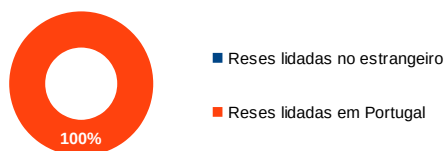

Distribuição do número de reses lidadas por país (%)

Número de praças em Portugal com reses lidadas: 1

Lista de praças com reses lidadas em Portugal:

Serpa