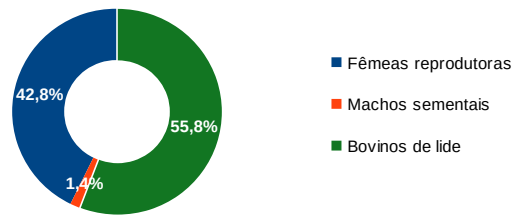

Distribuição do número de bovinos por tipo (%)

TEMPORADA TAURINA 2018

Total de reses lidadas: 0
Em Portugal: 0   *No estrangeiro:* 0

Número de praças em Portugal com reses lidadas: 0

Lista de praças com reses lidadas em Portugal:

Número de praças no estrangeiro com reses lidadas: 0
Em Espanha: *Em França:*

Lista de praças com reses lidadas em Espanha:

Lista de praças com reses lidadas em França

OBSERVAÇÕES

OUTRAS INFORMAÇÕES

Website:

Facebook:

Youtube: