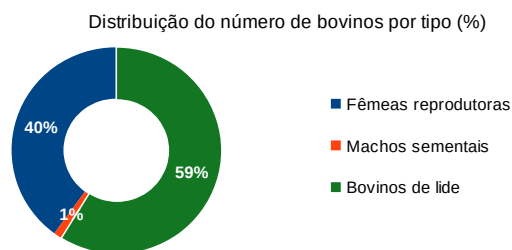

A sua exploração tem implantação no Monte Novo dos Frades, e é a única ganadaria do concelho do Alandroal, Alentejo Central, que está registada na APCTL.

Em 2019 o seu efetivo tinha pouco mais de oito dezenas de bovinos bravos, dos quais seis em cada dez eram bovinos de lide, e quatro em cada dez fêmeas reprodutoras, contando também com um macho semental.

Na temporada tauromáquica de 2018 exportou duas reses, que foram lidadas numa praça de toiros na região autónoma da Extremadura em Espanha.

DIVISA Vermelha, Amarela e Branca

Ferro (e divisa):

LOCALIZAÇÃO

Ano da fundação:	1983	
Antiguidade:	27-09-1993	Alverca

ENCASTES E EFETIVO EM 2019

Encaste atual:	Soler, Pinto Barreiros e outros		
Efetivo total:	85	Nº de fêmeas reprodutoras:	34
Nº de machos sementais:	1	Nº de bovinos de lide:	50