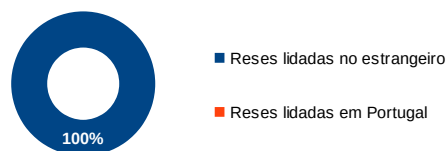

TEMPORADA TAURINA 2018

Total de reses lidadas: 2

<i>Em Portugal:</i>	0	<i>No estrangeiro:</i>	2

Distribuição do número de reses lidadas por país (%)