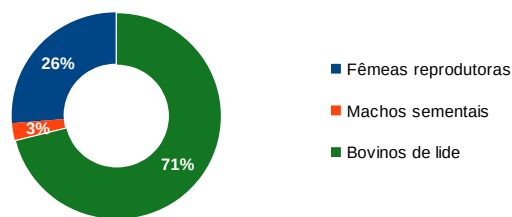

Distribuição do número de bovinos por tipo (%)

TEMPORADA TAURINA 2018

Total de reses lidadas: 14

Em Portugal: 2

No estrangeiro: 12