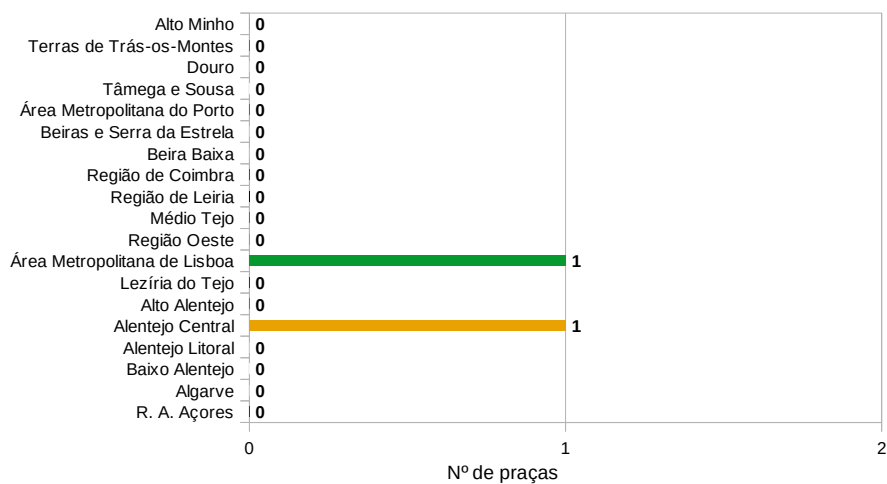

Distribuição do número de bovinos por tipo (%)

## TEMPORADA TAURINA 2018

**Total de reses lidadas:** 14

*Em Portugal:* 2

*No estrangeiro:* 12

Distribuição do número de reses lidadas por país (%)

**Número de praças em Portugal com reses lidadas:**

2

**Lista de praças com reses lidadas em Portugal:**

Évora, Alcochete

Distribuição do nº de praças onde foram lidados toiros em 2018, por NUTS III

**Número de praças no estrangeiro com reses lidadas:**

2

*Em Espanha:* 2

*Em França:* 0

**Lista de praças com reses lidadas em Espanha:**