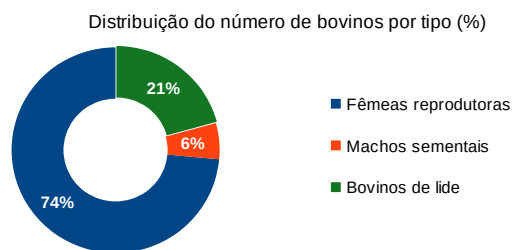

Na temporada tauromáquica de 2018 foram lidadas sete das suas reses, distribuídas por três praças de toiros em três regiões distintas (Oeste, Alto Alentejo, e Alentejo Central).

**DIVISA** Negra, Bege e Grená

## LOCALIZAÇÃO

<b>Exploração solar do efetivo:</b>	Monte da Igreja e Herdade da Bedoeira		
<b>Freguesia:</b>	União das Freguesias de Nossa Senhora da Tourega e Nossa Senhora de Guadalupe		
<b>Município:</b>	Évora		
<b>Distrito:</b>	Évora	<b>Antiga província:</b>	Alto Alentejo
<b>NUTS II:</b>	Alentejo	<b>NUTS III:</b>	Alentejo Central

## ENCASTES E EFETIVO EM 2019

<b>Encaste atual:</b>	Ibarra – Parladé (Domecq)		
<b>Efetivo total:</b>	53	<b>Nº de fêmeas reprodutoras:</b>	39
<b>Nº de machos sementais:</b>	3	<b>Nº de bovinos de lide:</b>	11