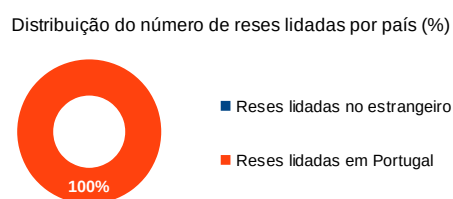

Número de praças em Portugal com reses lidadas: 3