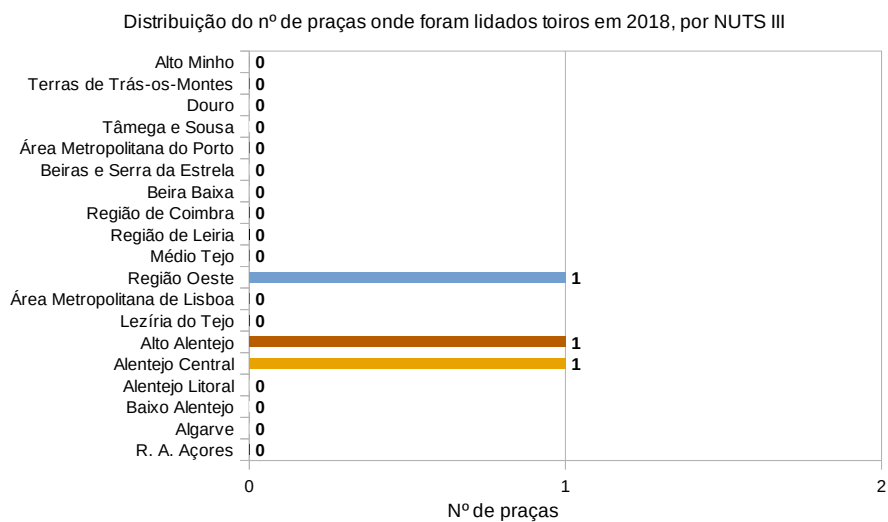

## ENCASTES E EFETIVO EM 2019

<b>Encaste atual:</b>	Ibarra – Parladé (Domecq)		
<b>Efetivo total:</b>	53	<b>Nº de fêmeas reprodutoras:</b>	39
<b>Nº de machos sementais:</b>	3	<b>Nº de bovinos de lide:</b>	11

## TEMPORADA TAURINA 2018

**Total de reses lidadas:** 7  
*Em Portugal:* 7 *No estrangeiro:* 0

**Número de praças em Portugal com reses lidadas:** 3

### Lista de praças com reses lidadas em Portugal:

Monsaraz, Arruda dos Vinhos, S. António de Areias

**Número de praças no estrangeiro com reses lidadas:** 0

*Em Espanha:*

*Em França:*