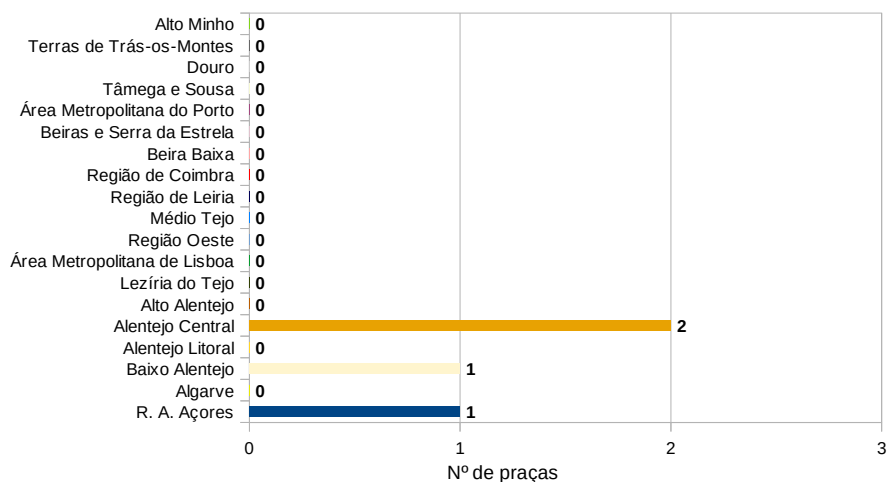

DIVISA Azul, Branca e Ouro

Ferro (e divisa):

LOCALIZAÇÃO

Exploração solar do efetivo:	Herdade da Machoa		
Freguesia:	Monsaraz	Município:	Reguengos de Monsaraz
Distrito:	Évora	Antiga província:	Alto Alentejo
NUTS II:	Alentejo	NUTS III:	Alentejo Central

REGISTO HISTÓRICO

Ano da fundação:	1975	
Antiguidade:	03-10-1981	Vila Nova da Barquinha

ENCASTES E EFETIVO EM 2019

Encaste atual:	Ibarra – Parladé (vários ramos)		
Efetivo total:	255	Nº de fêmeas reprodutoras:	65
Nº de machos sementais:	2	Nº de bovinos de lide:	188

Distribuição do número de bovinos por tipo (%)

TEMPORADA TAURINA 2018

Total de reses lidadas: 11

Em Portugal: 11

No estrangeiro: 0

Distribuição do número de reses lidadas por país (%)

Número de praças em Portugal com reses lidadas:

4

Lista de praças com reses lidadas em Portugal:

Monsaraz, Bencatel, Graciosa, Serpa

Distribuição do nº de praças onde foram lidados toiros em 2018, por NUTS III

Número de praças no estrangeiro com reses lidadas: