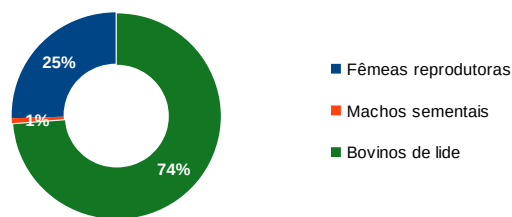

Distribuição do número de bovinos por tipo (%)

TEMPORADA TAURINA 2018

Total de reses lidadas: 11

Em Portugal: 11

No estrangeiro: 0