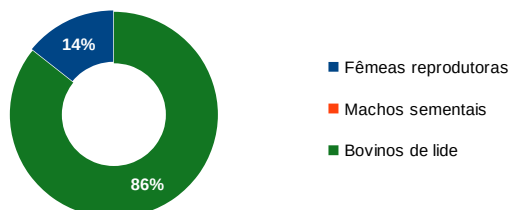

ENCASTES E EFETIVO EM 2019

Encaste atual:	Ibarra – Parladé (vários ramos)		
Efetivo total:	7	Nº de fêmeas reprodutoras:	1
Nº de machos sementais:	0	Nº de bovinos de lide:	6

Distribuição do número de bovinos por tipo (%)