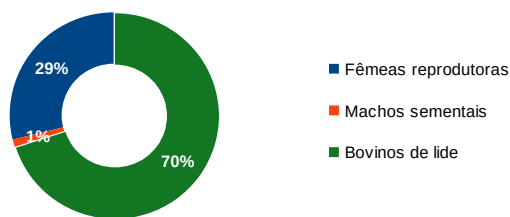

Distribuição do número de bovinos por tipo (%)

TEMPORADA TAURINA 2018

Total de reses lidadas: 11

Em Portugal: 11

No estrangeiro: 0