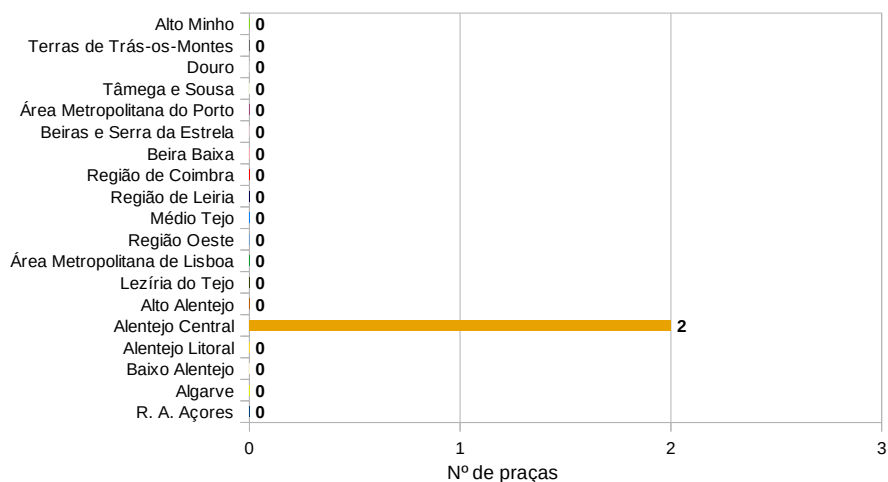

Na temporada taurina de 2018 foram lidadas mais de uma dezena das suas reses, em duas praças, ambas localizadas na mesma região da ganadaria, Alentejo Central.

DIVISA Branca

Ferro (e divisa):

LOCALIZAÇÃO

REGISTO HISTÓRICO

Ano da fundação:	1983		
Antiguidade:	07-07-1984		Cascais

ENCASTES E EFETIVO EM 2019

Encaste atual:	Ibarra – Parladé (vários ramos)		
Efetivo total:	170	Nº de fêmeas reprodutoras:	49
Nº de machos sementais:	2	Nº de bovinos de lide:	119

Distribuição do número de bovinos por tipo (%)

TEMPORADA TAURINA 2018

Total de reses lidadas: 11

Em Portugal: 11

No estrangeiro: 0

Distribuição do número de reses lidadas por país (%)

Número de praças em Portugal com reses lidadas:

2

Lista de praças com reses lidadas em Portugal:

Amieira (Portel), São Maços

Distribuição do nº de praças onde foram lidados toiros em 2018, por NUTS III

Número de praças no estrangeiro com reses lidadas: