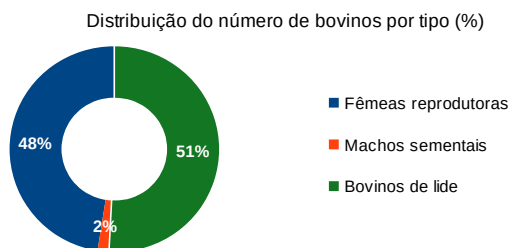

## ENCASTES E EFETIVO EM 2019

**Encaste atual:** Murube - Urquijo

**Efetivo total:** 61

**Nº de fêmeas reprodutoras:** 29

**Nº de machos sementais:** 1

**Nº de bovinos de lide:** 31

## TEMPORADA TAURINA 2018

**Total de reses lidadas:** 0  
*Em Portugal:* 0                      *No estrangeiro:* 0

**Número de praças em Portugal com reses lidadas:** 0

**Lista de praças com reses lidadas em Portugal:**